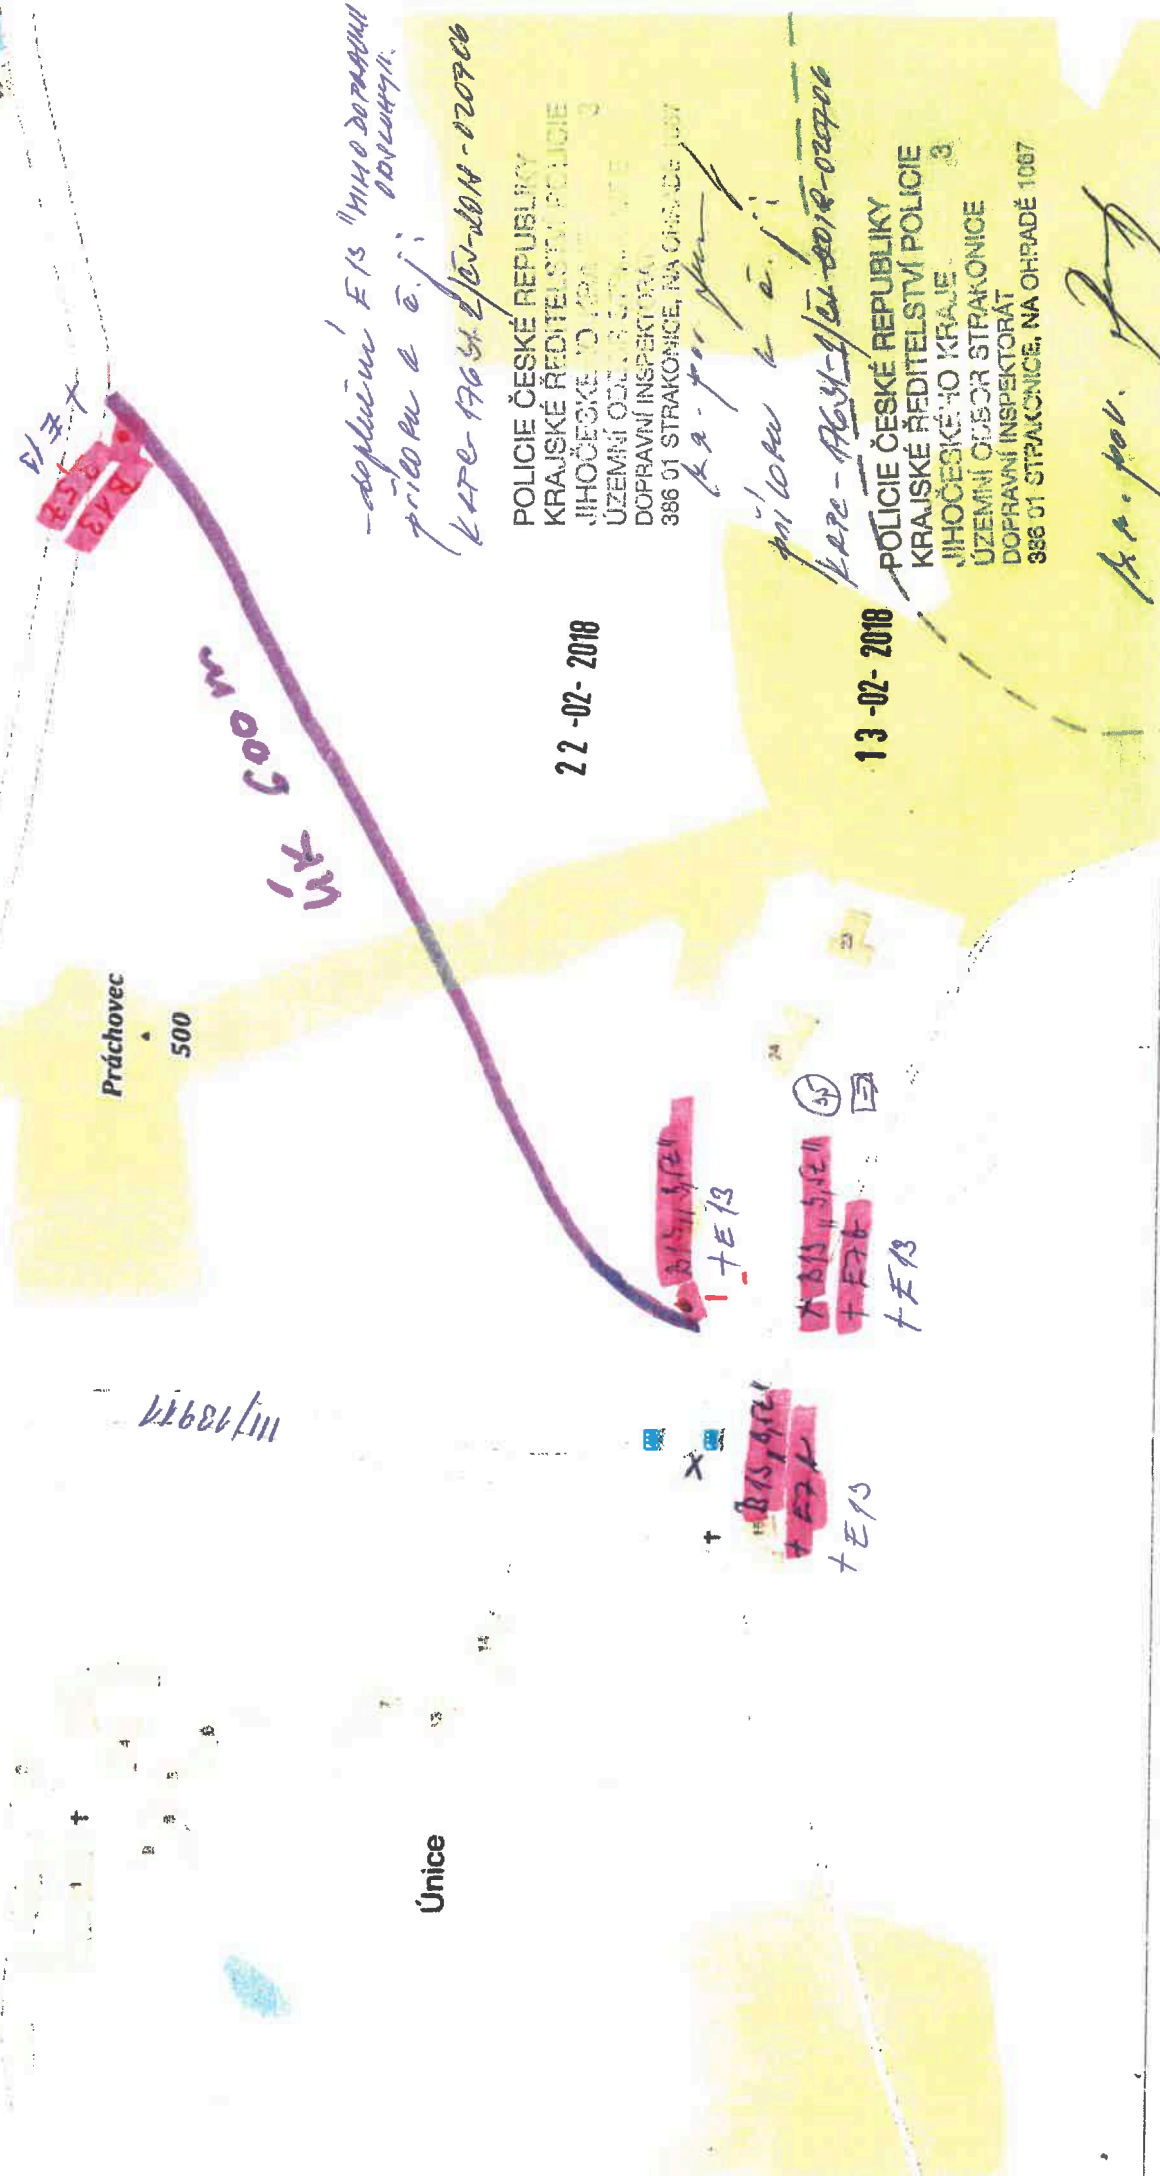

KLÁNOVICE

D17  
E13  
E13

- doplnění E13 "MIMO DOPRAVNÍ  
PRÍLOHU E.13"  
KATE 176 SA / JEV-2018-020706

POLICIE ČESKÉ REPUBLIKY  
KRAJSKÉ ŘEDITELSTVÍ POLICIE  
JIHOČESKÉHO KRAJE  
ÚZEMNÍ ODESOŘ STRAKONICE  
DOPRAVNÍ INSPEKTORÁT  
386 01 STRAKONICE, NA OHRADĚ 1067

priloha k e.13  
KATE 176 SA / JEV-2018-020706

POLICIE ČESKÉ REPUBLIKY  
KRAJSKÉ ŘEDITELSTVÍ POLICIE  
JIHOČESKÉHO KRAJE  
ÚZEMNÍ ODESOŘ STRAKONICE  
DOPRAVNÍ INSPEKTORÁT  
386 01 STRAKONICE, NA OHRADĚ 1067

K. p. pol. J. J.

Práchevec

500

22-02-2018

13-02-2018

úř. 10974

Únice

B15, 1921  
E13