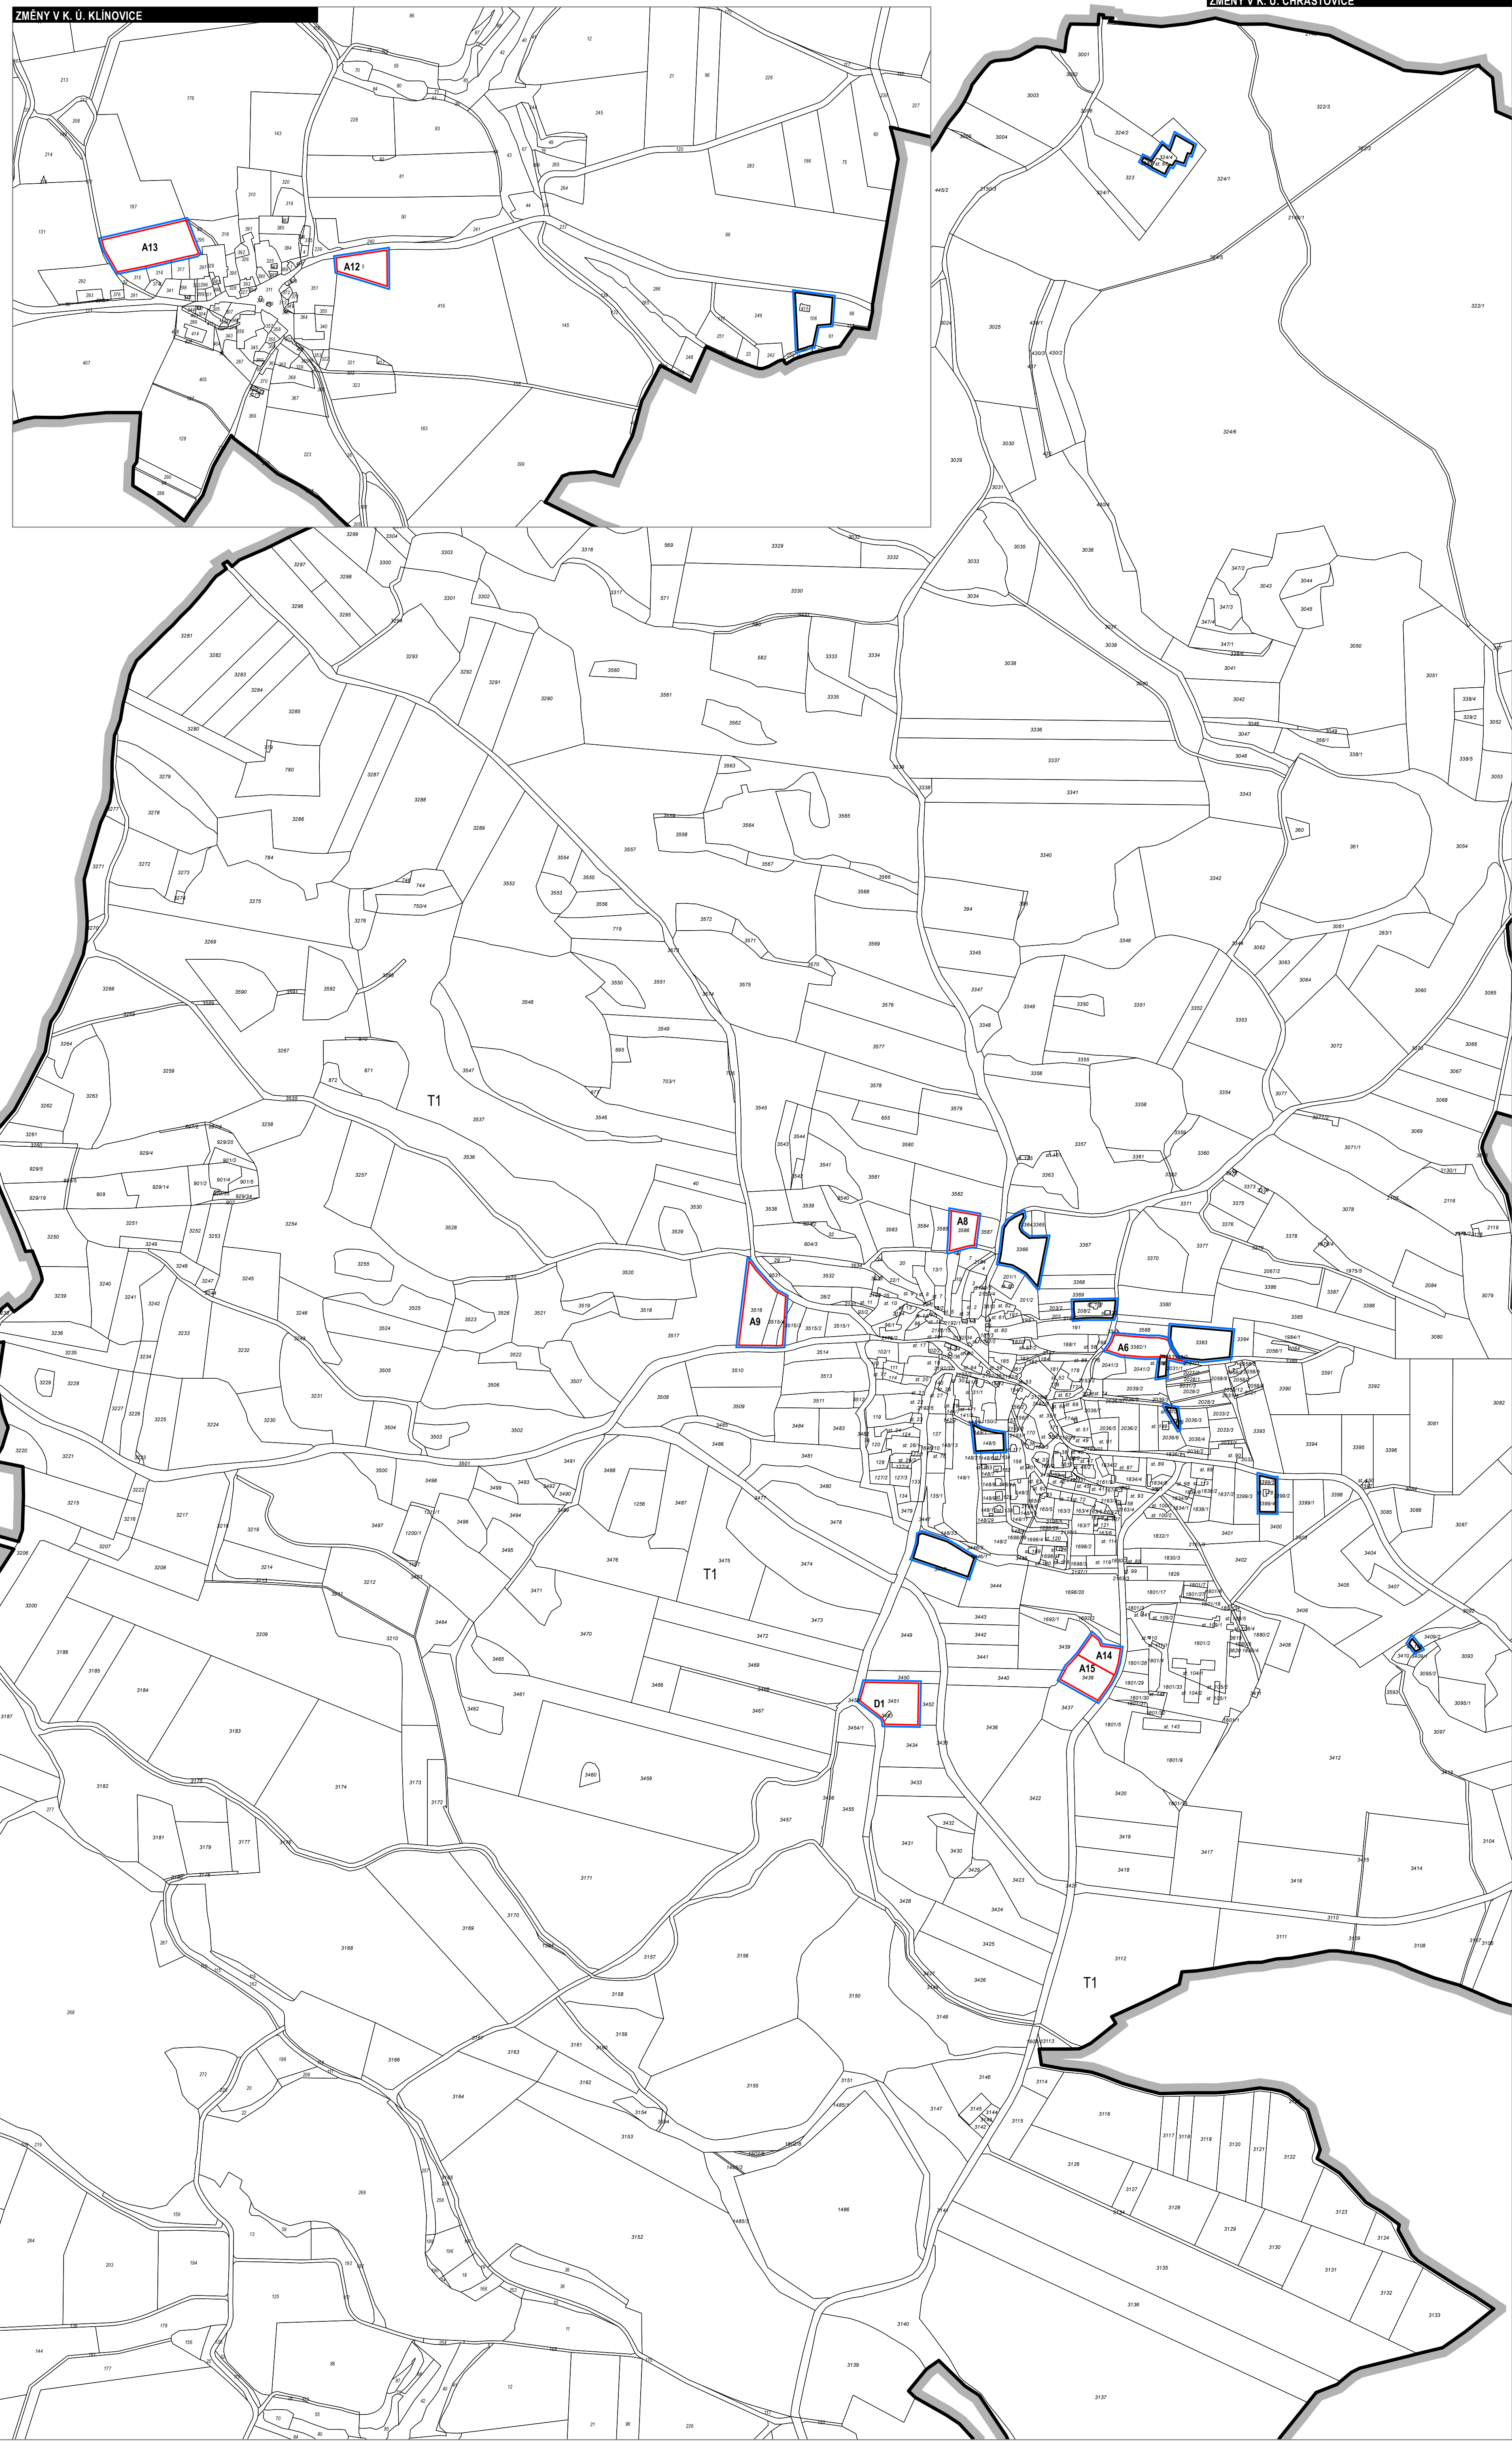

ZMĚNY V K. Ú. KLÍNOVICE

ZMĚNY V K. Ú. CHRÁŠTOVICE

ZÁKLADNÍ ČLENĚNÍ

stav	návrh	popis
		hranice správního území obce
		hranice zastavěného území (aktualizováno k 30.5.2022)
		zastavitelná plocha
		hranice řešeného území změny

ZÁZNAM O ÚČINNOSTI
 vydávající správní orgán: Zastupitelstvo obce Chrášovice
 datum nabytí účinnosti:
 pořizovatel: Obecní úřad Chrášovice
 oprávněná osoba pořizovatele: Ing. Lenka Šimová

ZMĚNA Č. 1 ÚZEMNÍHO PLÁNU CHRÁŠTOVICE
1. VÝKRES ZÁKLADNÍHO ČLENĚNÍ
NAVRH PRO VEŘEJNÉ PROJEDNÁNÍ

ZHOTOVITEL
 Studio MAP s.r.o.
 Ing. Jan Šima, Ing. arch. Filip Dubský

MĚŘÍTKO
 1:5 000